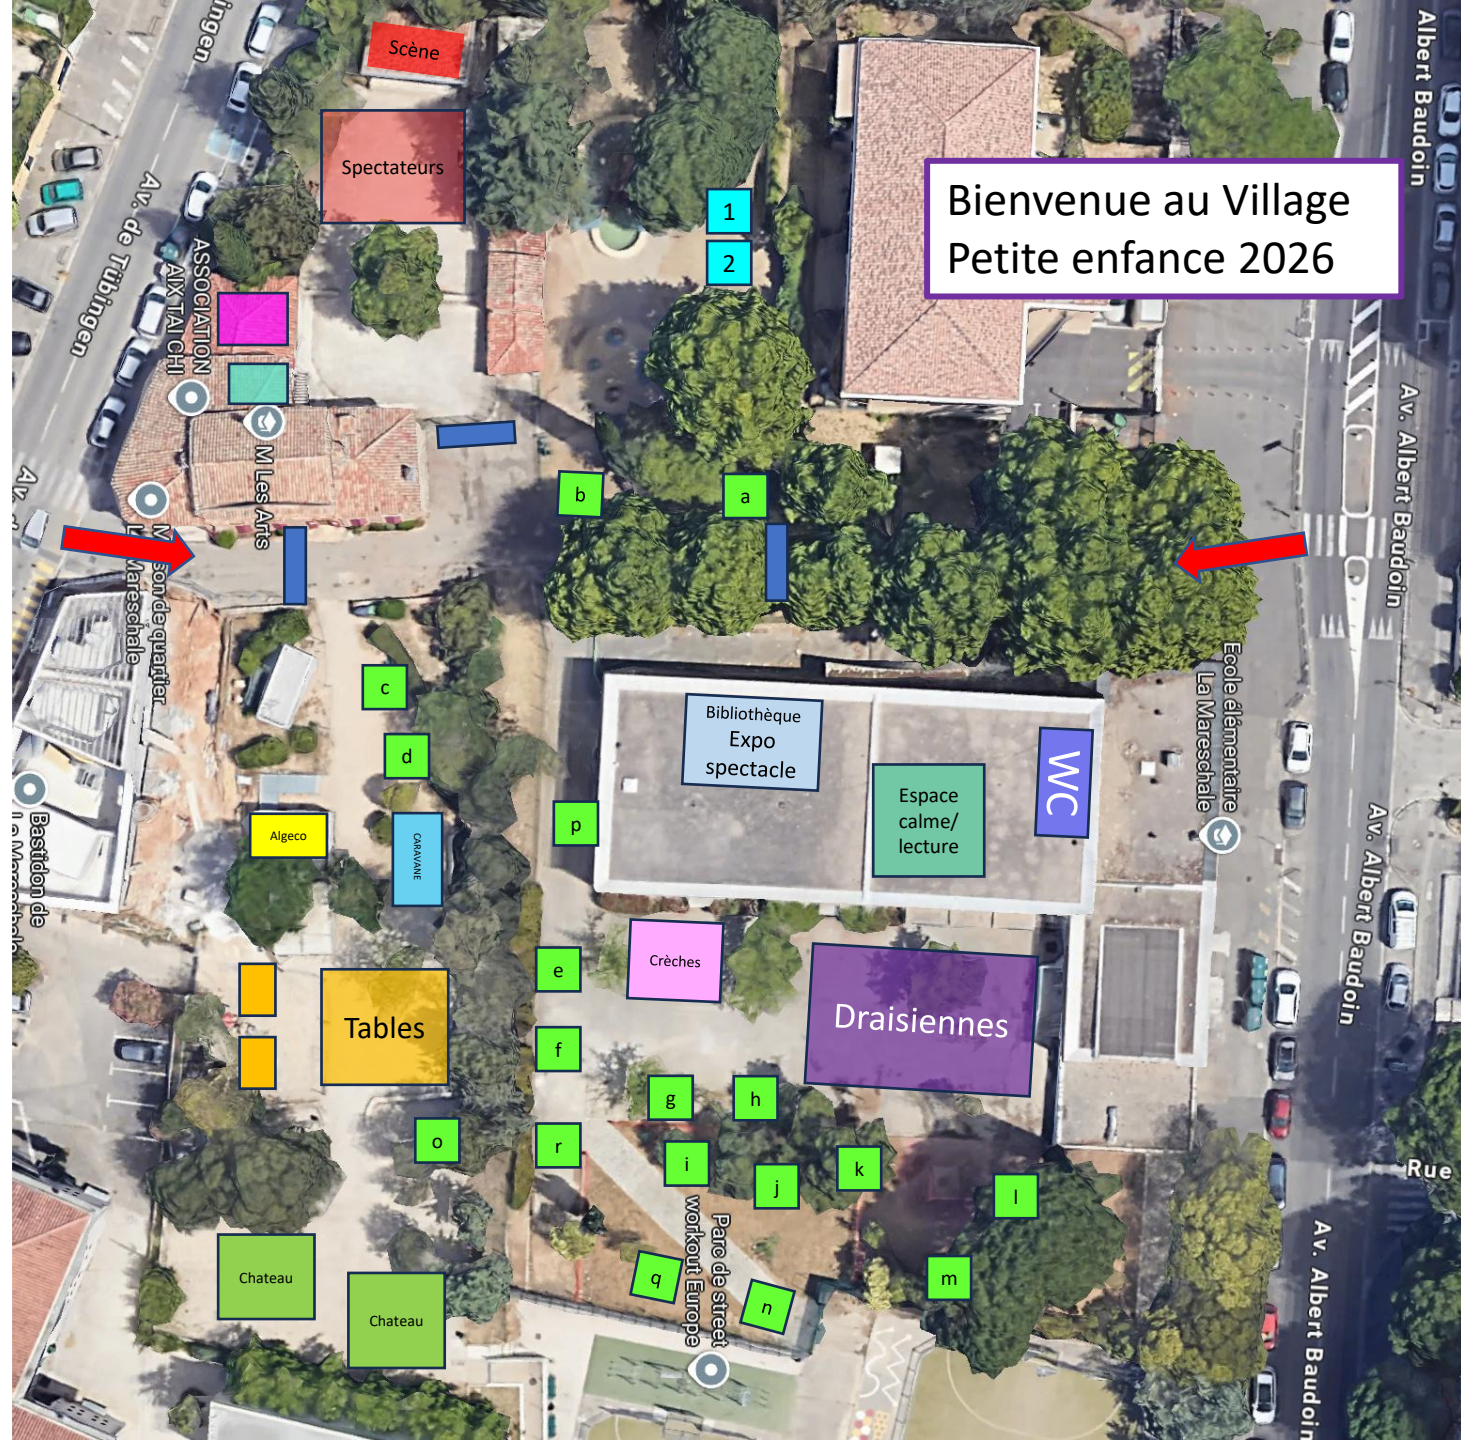

- Entrées/ contrôles ■
- Restauration et espace repas ■
- Partage et travail ■
- Les jeunes du CSC la Provence ■
- Châteaux Gonflables ■
- Café parent sur le thème des Limites (salle du petit théâtre) à 14h par L'école des Parents et des éducateurs ■
- Le modique théâtre spectacles « Roule Galette et Fausto » ■
- Espace draisienne proposé par le service des sports ■
- Baby yoga proposé par la Crèche ■
- Le petit panda (réservation sur place) ■
- LAEP (Lieux accueil enfant parent) ■
- La passerelle/maison soleil Et PMI ■
- Exposition immersive « En forme » par la compagnie Parles en corps ■
- Crèche Leï Caganis Table ronde L'équilibre au sein de la parentalité / sentier pieds nus enfants ■
- Espace des crèches Bisounours/Notre Dame de la Merci Les Lierres Vendôme Le jardin de Mady Nombreuses activités à découvrir ■

- a Ludo'sphère, jeux et espace bébé
- b Les Emovis: Parlons des émotions
- c Naturopathie pour enfant Réflexologie plantaire enfant et rencontre avec Nina BOSSARD (autrice et présidente de l'association)
- d Massage adulte
- e Association L'enfant Bleu
- f Gestes qui sauvent par la Ville
- g L'école des parents
- h Les 5 sens proposé par CSC La rose des Vents
- i Relai Petite Enfance, les saisons
- j Les Méjanes Lectures de contes
- k UNICEF
- l Les Petits Chaperons Rouges, Land Art
- m Chanteuse Lyrique avec Cécile Houillon
- n Peinture Japonaise avec Mauro De Giorgi
- o Parcours sensoriel/équilibre avec des objets Upcycling Service développement durable
- p Photobooth
- q ATSEM de la Ville fresque géante
- r Croix rouge/ Information soins puéricultures et Formation métiers de la petite enfance