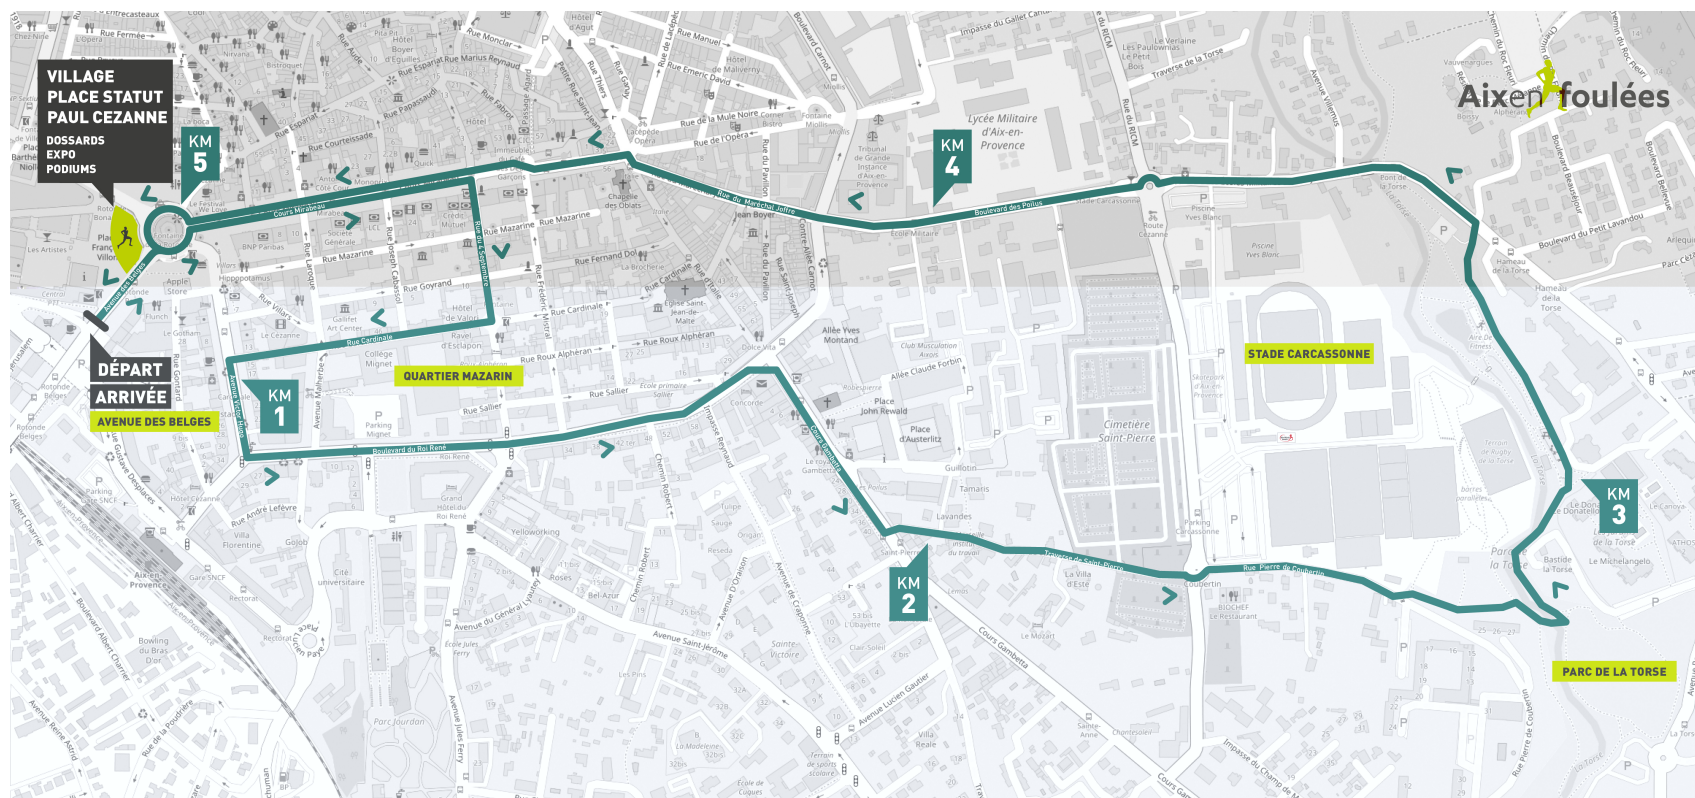

PARCOURS AIX EN FOULÉES 01 OCTOBRE 2023

DÉPART: Ave des BELGES, Fontaine LA ROTONDE, Cours MIRABEAU (allée La Calade) Rue du 4 SEPTEMBRE, Rue CARDINALE, Bd V. HUGO, Bd du ROI RENÉ (couloir de bus), Cours GAMBETTA (couloir de bus) Traverse St PIERRE, Rue P. DE COUBERTIN, PARC DE LA TORSE, Ave des ECOLES MILITAIRES, Bd des POILUS, Rue MARÉCHAL JOFFRE (à contre sens), Place FORBIN, COURS MIRABEAU (axe central) , Fontaine LA ROTONDE **ARRIVÉE:** Ave des BELGES

5 km: 1 boucle
10 km: 2 boucles