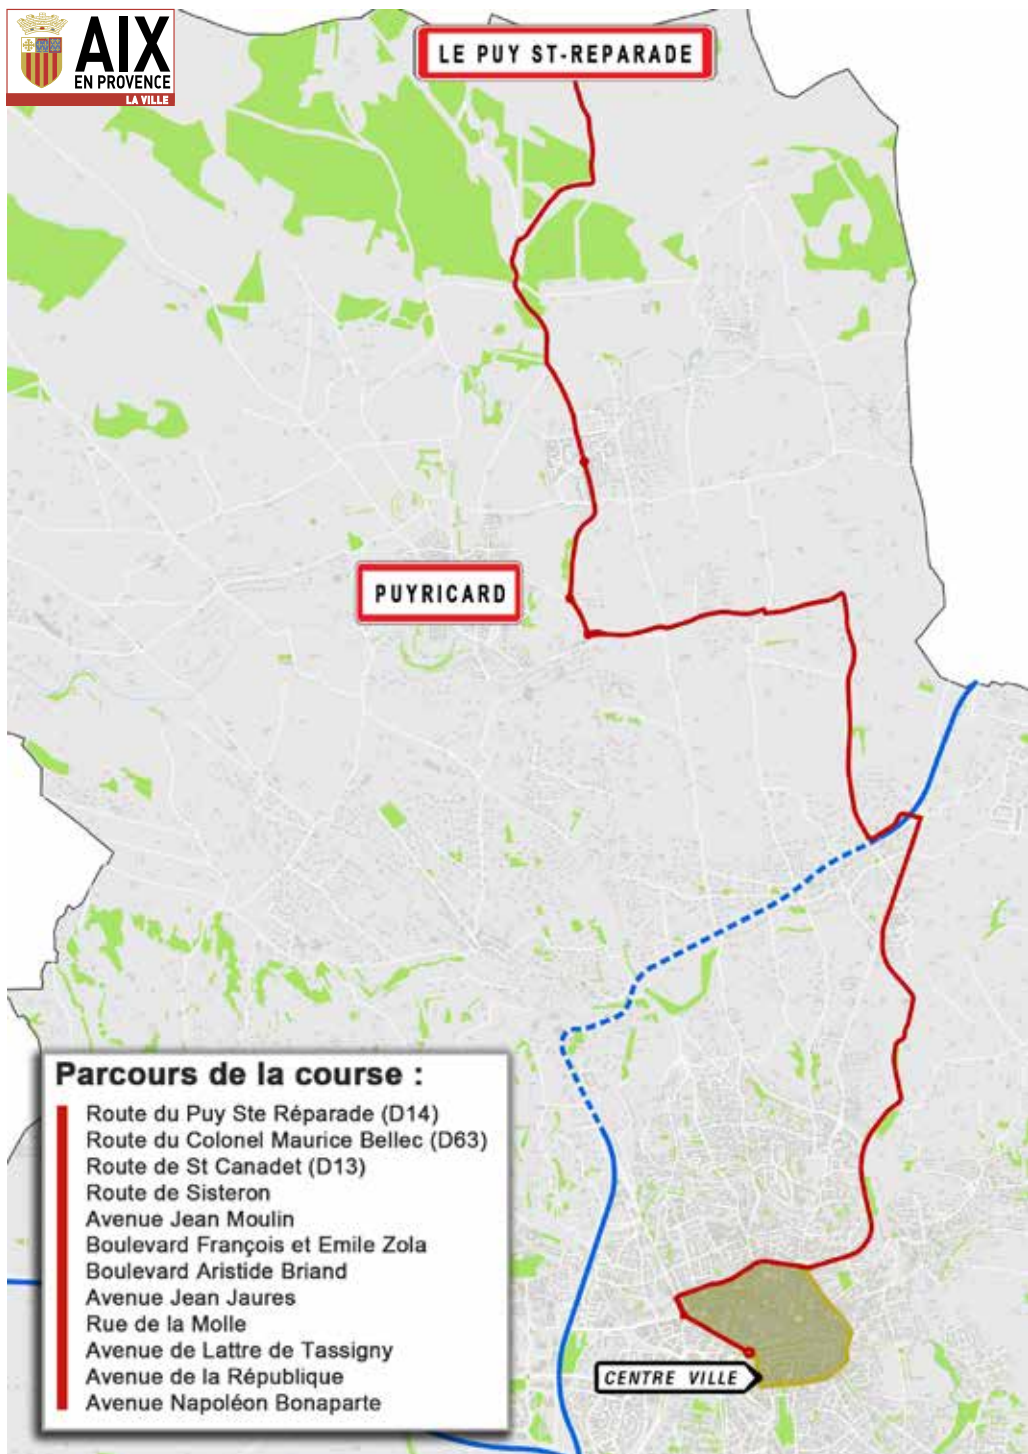

**Stationnement interdit du :**

Samedi 15/02/2020 - 18h00 au  
Dimanche 16/02/2020 - 19h00

**Circulation interdite :**

Dimanche 16/02/2020

-  de 06h30 à 19h00
-  de 12h00 à 20h00
-  de 14h00 à 17h00

 **Parcours de la course**

Route de Galice

Bd de la République

Rue de la Molle

Bd Jean Jaures

Crs Sextius

Av de Bath

Av Armand Lunel

Av Napoléon Bonaparte

Rue Irma Moreau

PARC VENDÔME

### Parcours de la course :

- Route du Puy Ste Réparate (D14)
- Route du Colonel Maurice Bellec (D63)
- Route de St Canadet (D13)
- Route de Sisteron
- Avenue Jean Moulin
- Boulevard François et Emile Zola
- Boulevard Aristide Briand
- Avenue Jean Jaures
- Rue de la Molle
- Avenue de Lattre de Tassigny
- Avenue de la République
- Avenue Napoléon Bonaparte