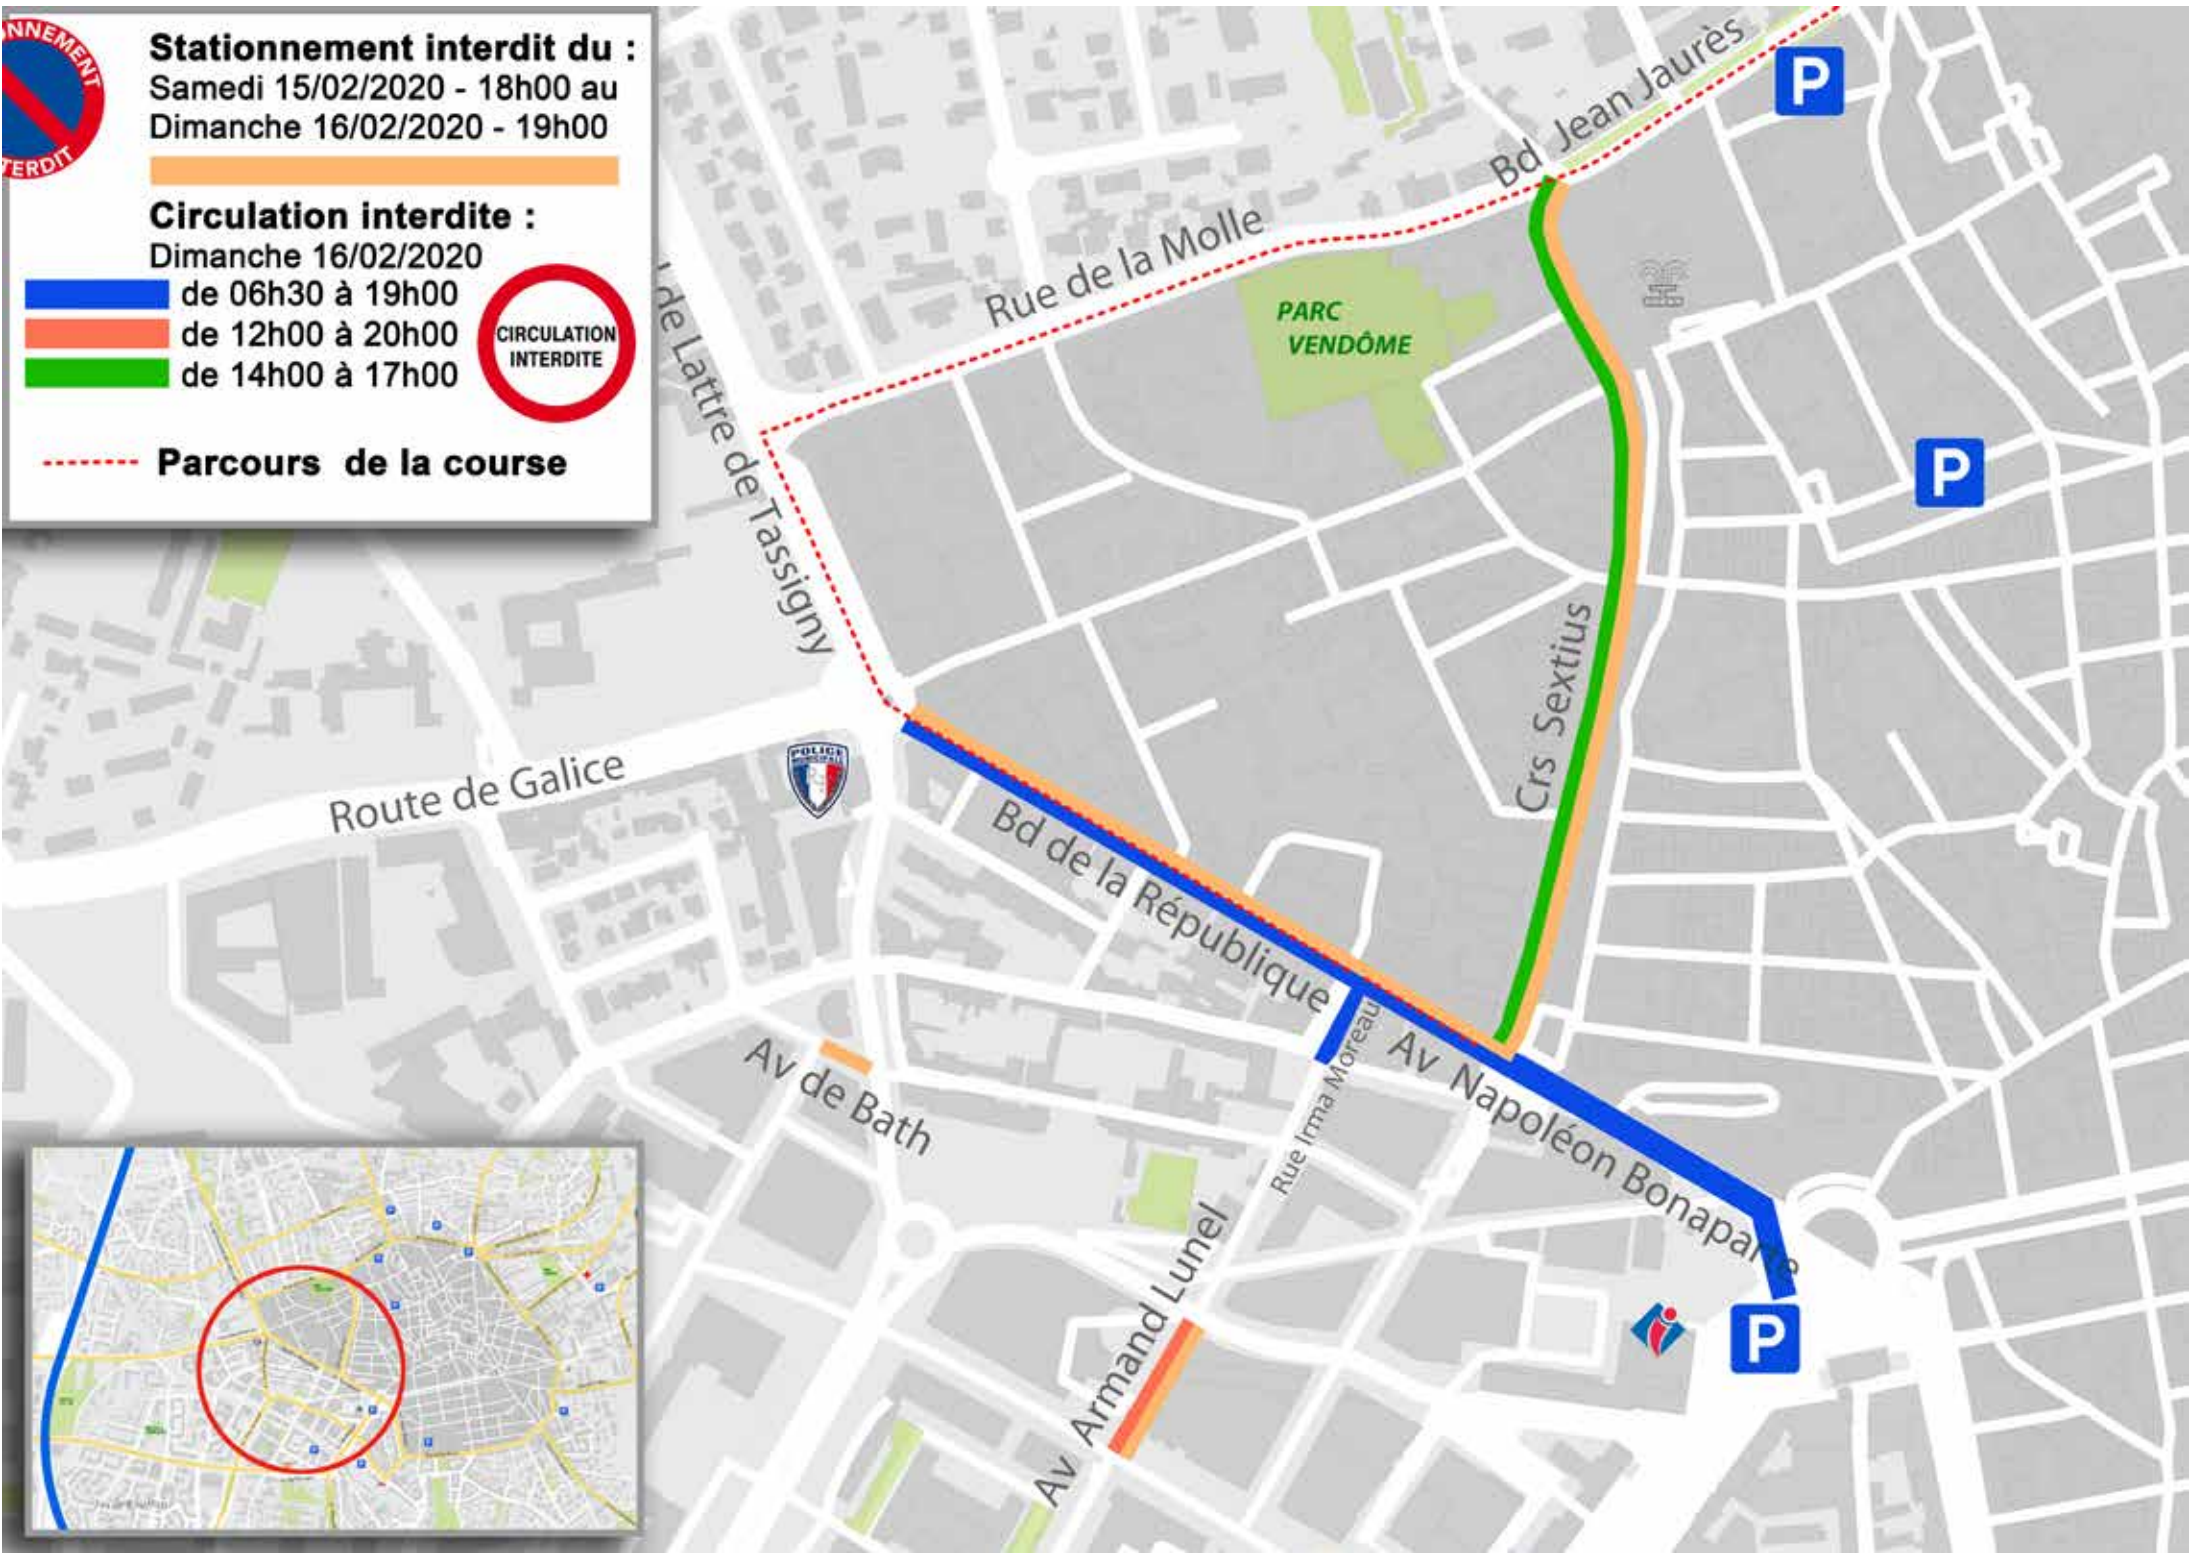

**Stationnement interdit du :**

Samedi 15/02/2020 - 18h00 au  
Dimanche 16/02/2020 - 19h00

**Circulation interdite :**

Dimanche 16/02/2020

-  de 06h30 à 19h00
-  de 12h00 à 20h00
-  de 14h00 à 17h00

 **Parcours de la course**

Route de Galice

Bd de la République

Rue de la Molle

Bd Jean Jaures

Crs Sextius

Av de Bath

Av Armand Lunel

Av Napoléon Bonaparte

### Parcours de la course :

- Route du Puy Ste Réparate (D14)
- Route du Colonel Maurice Bellec (D63)
- Route de St Canadet (D13)
- Route de Sisteron
- Avenue Jean Moulin
- Boulevard François et Emile Zola
- Boulevard Aristide Briand
- Avenue Jean Jaures
- Rue de la Molle
- Avenue de Lattre de Tassigny
- Avenue de la République
- Avenue Napoléon Bonaparte