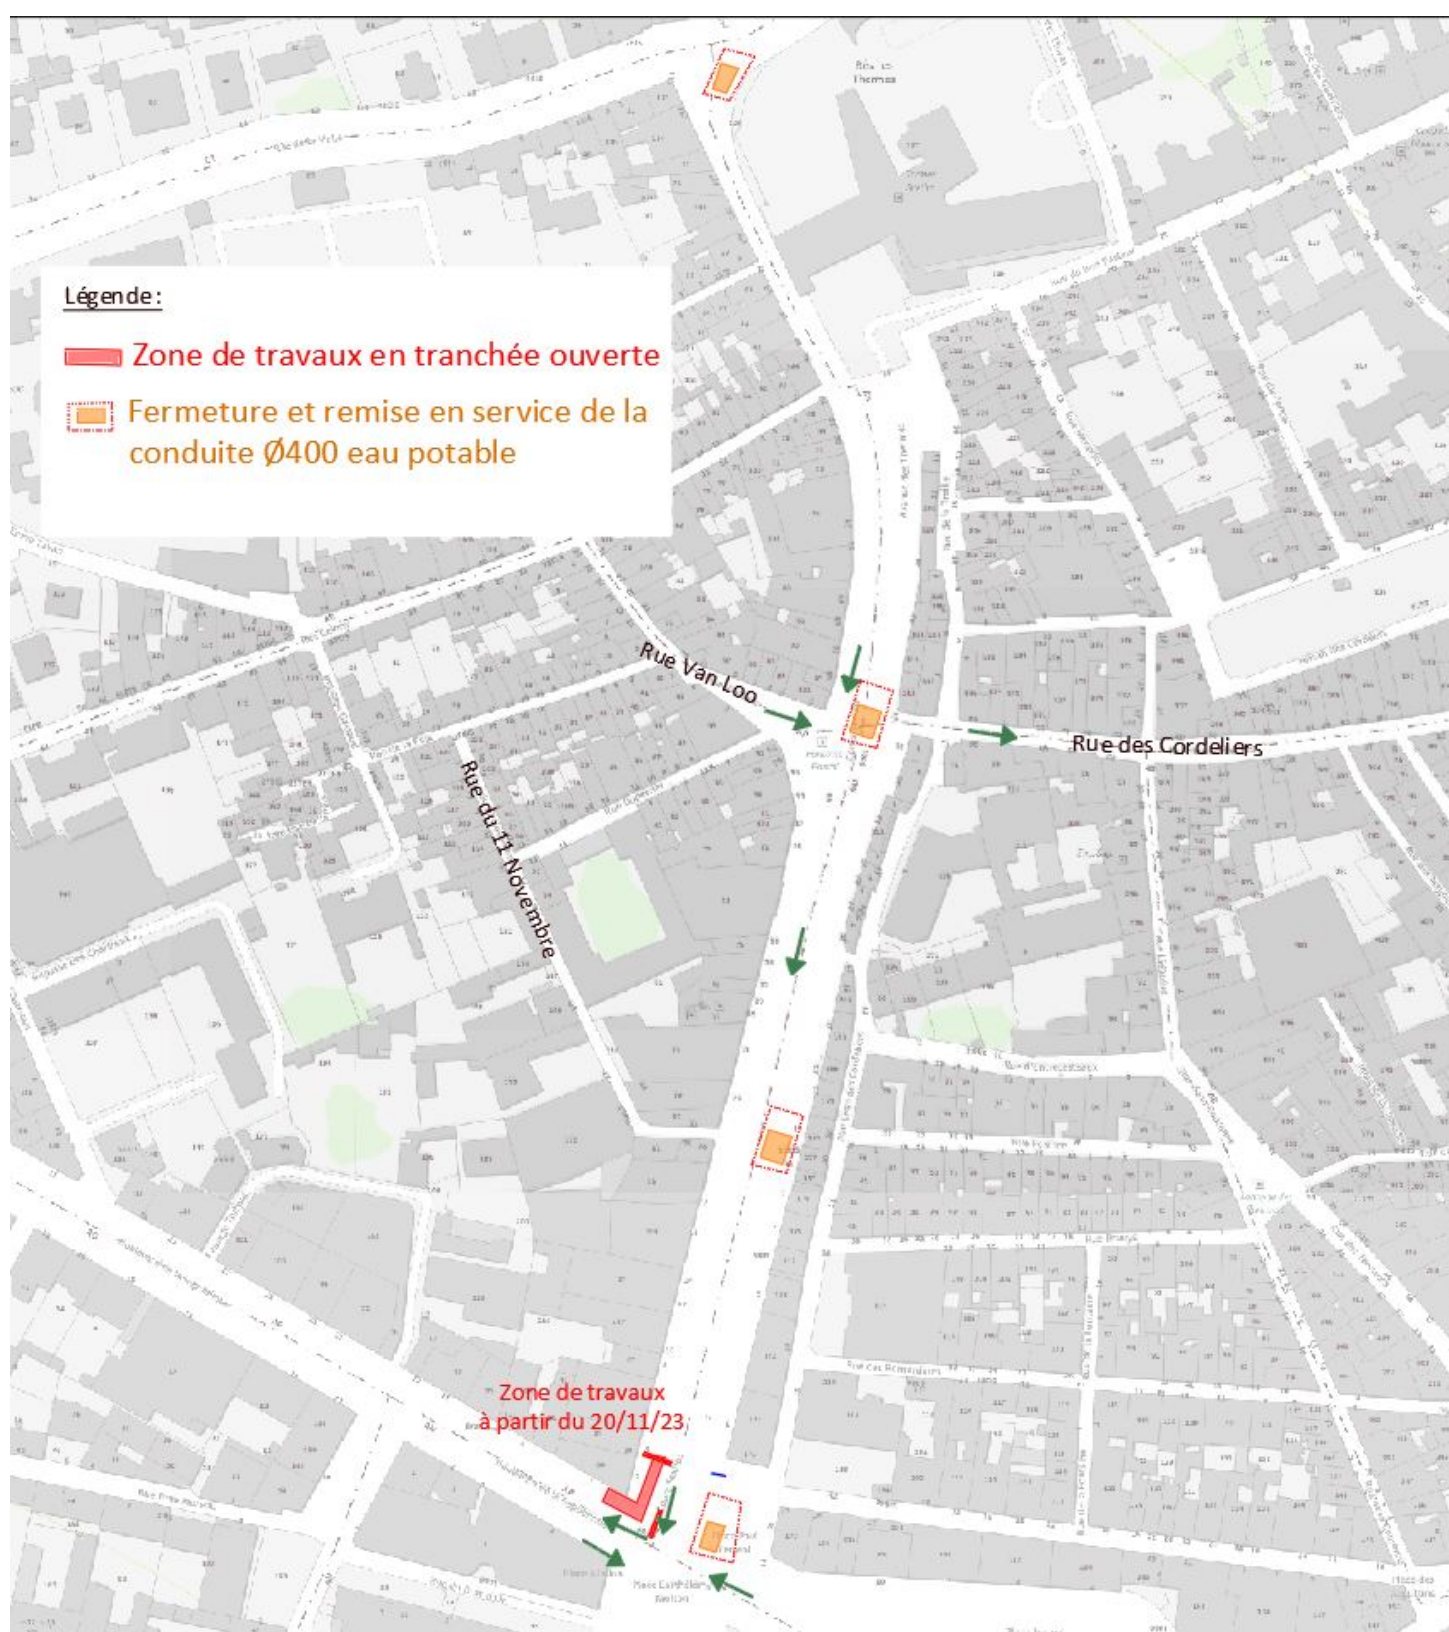

ÉTAPE 4/4

DU 20 NOVEMBRE AU 15 DÉCEMBRE

**IMPACT
VOIRIE**

NOUVEAU PLAN DE CIRCULATION

(Voir au dos)

Pour toute question concernant le plan de circulation, vous pouvez vous adresser à la Direction Voirie de la Mairie d'Aix-En-Provence : 04 42 91 90 00

Le sens de circulation actuel est maintenu Cours Sextius.

Restriction des voies de bus Cours Sextius et boulevard de la République.

RÉGIE DES EAUX DU PAYS D'AIX

ANNE SOPHIE HENRY • CHEFFE DE SERVICE REHABILITATION • 07 64 19 74 54