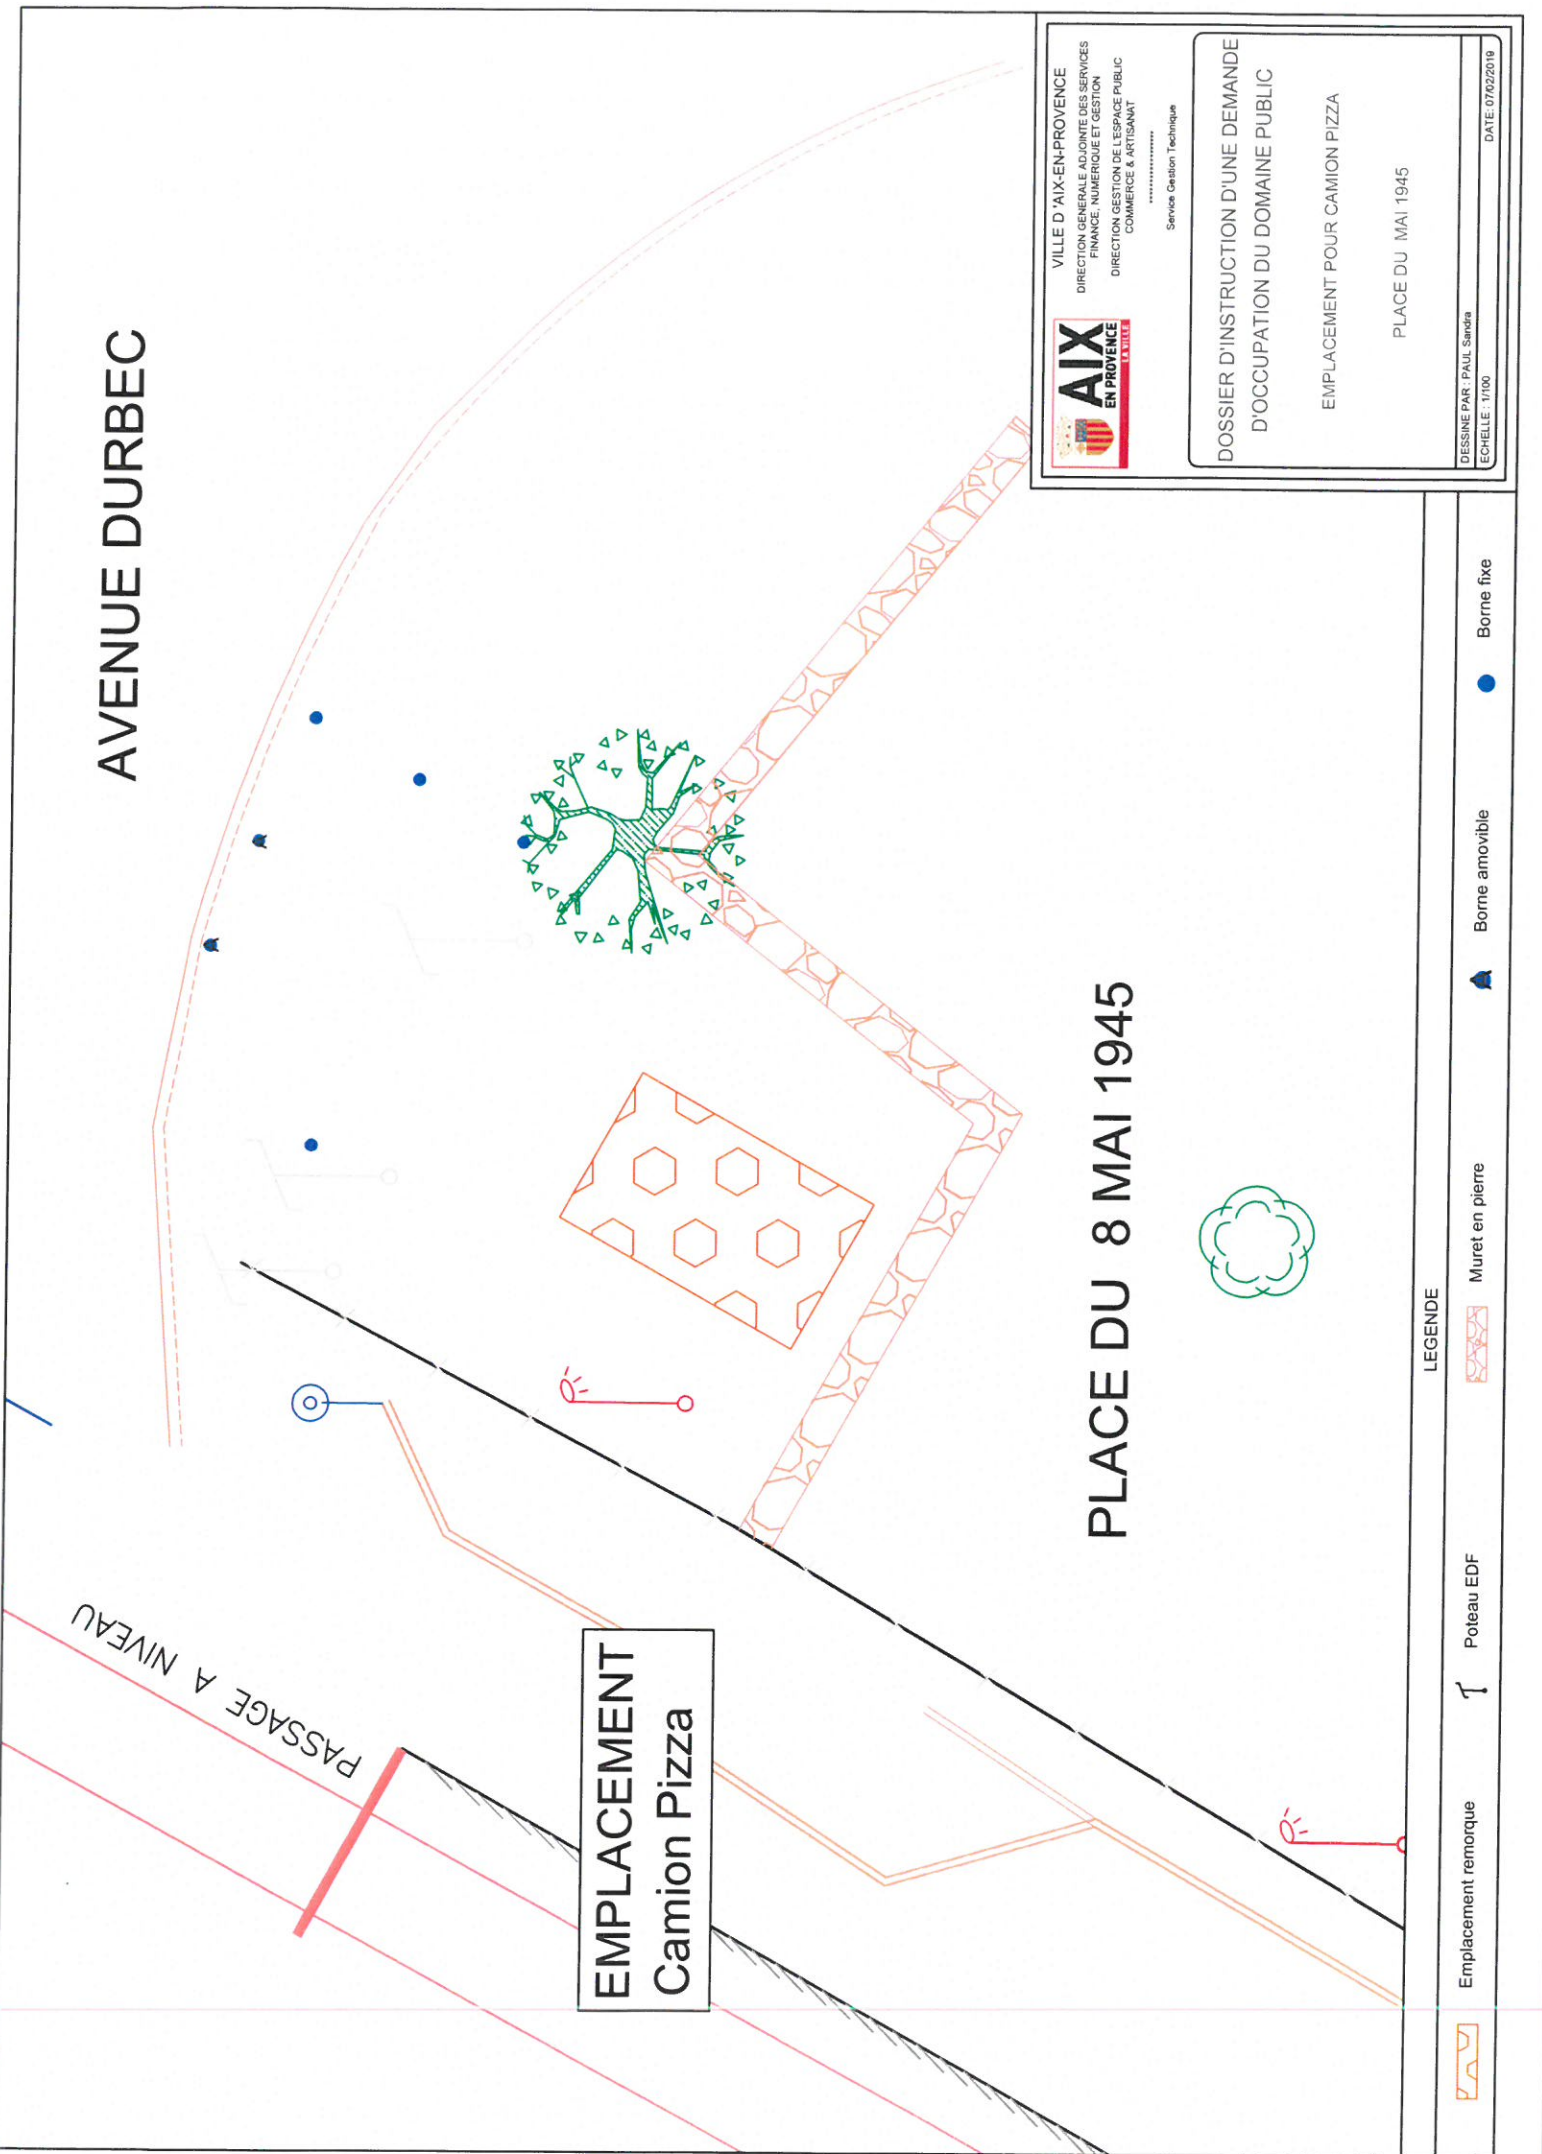

AVENUE DURBEC

PLACE DU 8 MAI 1945

EMPLACEMENT
Camion Pizza

PASSAGE A NIVEAU

VILLE D'AIX-EN-PROVENCE
DIRECTION GENERALE ADJOINTE DES SERVICES
FINANCE, NUMERIQUE ET GESTION
DIRECTION GESTION DE L'ESPACE PUBLIC
COMMERCES & ARTISANAT
Service Gestion Technique

AIX EN PROVENCE LE 13 13000

DOSSIER D'INSTRUCTION D'UNE DEMANDE
D'OCCUPATION DU DOMAINE PUBLIC

EMPLACEMENT POUR CAMION PIZZA

PLACE DU MAI 1945

DESSINE PAR: PAUL SAHIERA
Echelle: 1/100
DATE: 07/02/2018

LEGENDE

-  Emplacement remorque
-  Poteau EDF
-  Muret en pierre
-  Borne amovible
-  Borne fixe