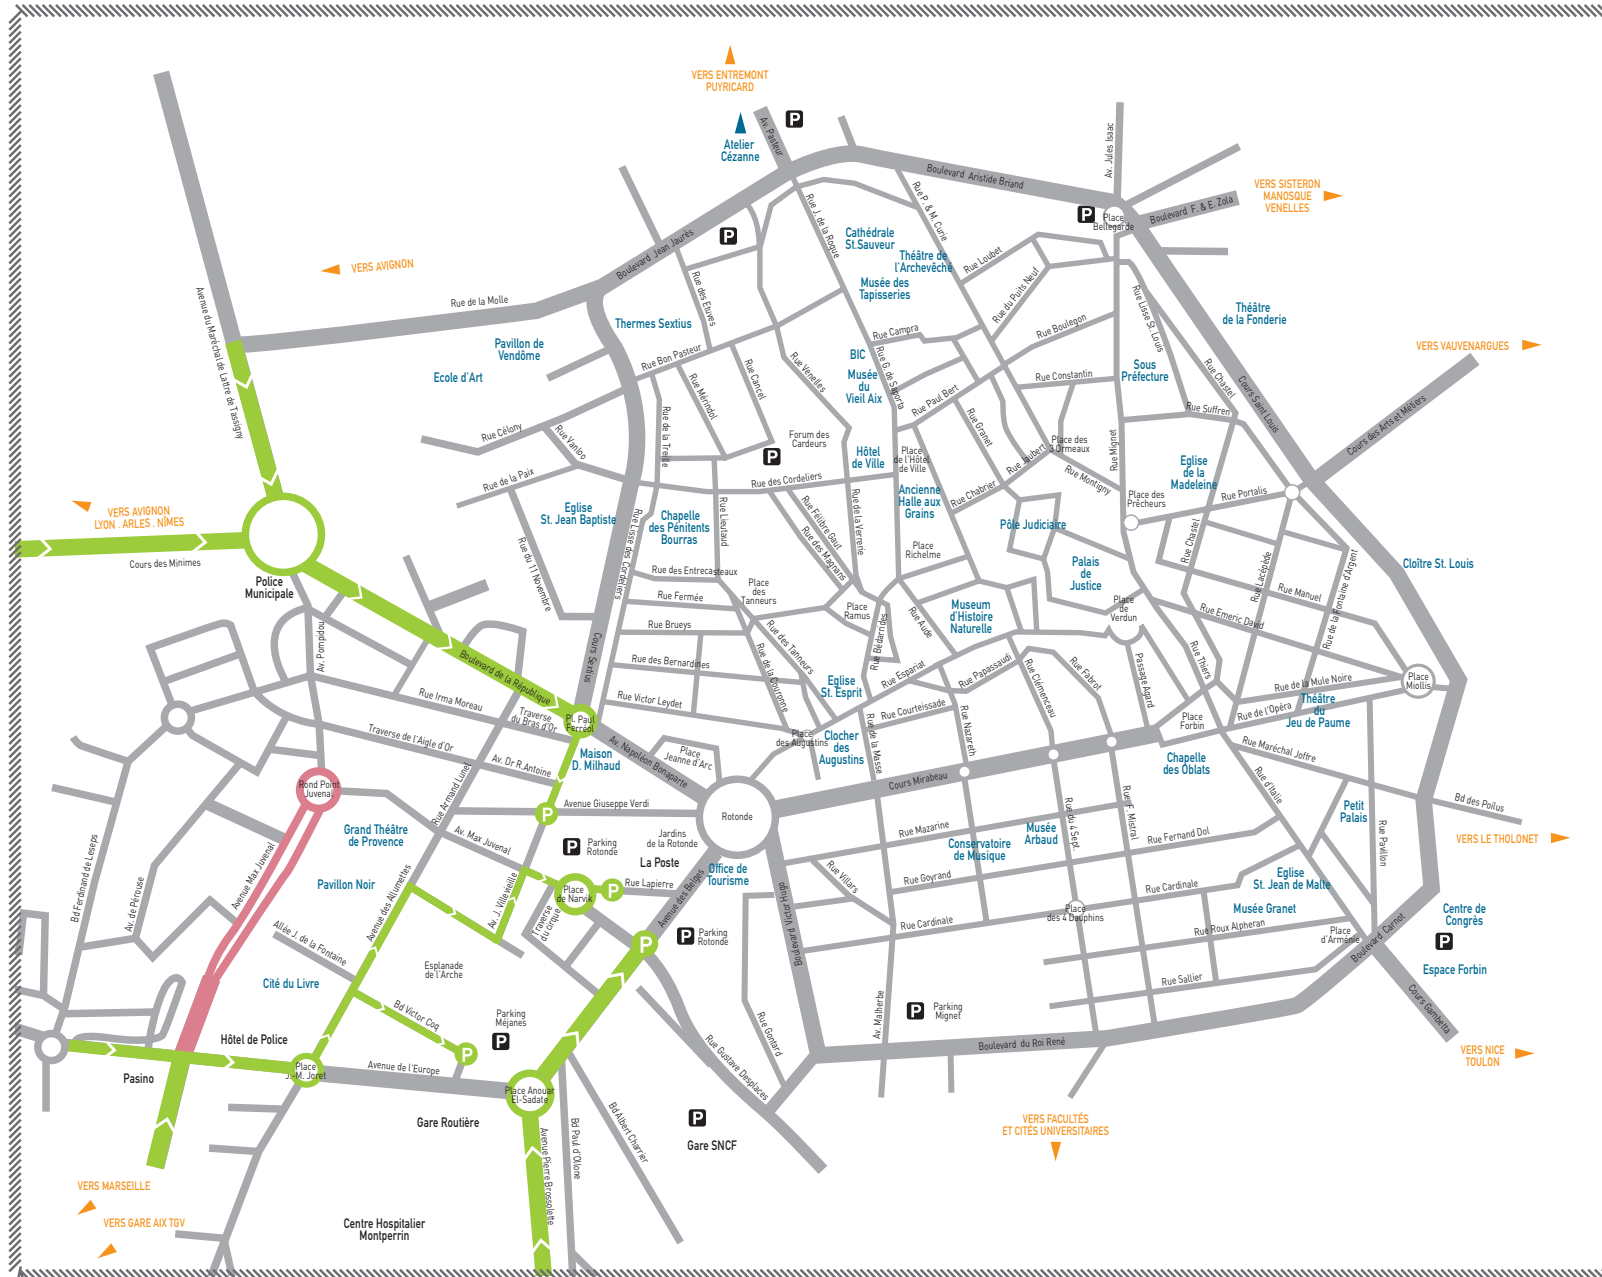

PLAN D'ACCÈS AUX PARKINGS

- CARNAVAL 28 AVRIL 2019 -

zone fermée à la circulation

accès aux parkings Méjanes
et Rotonde