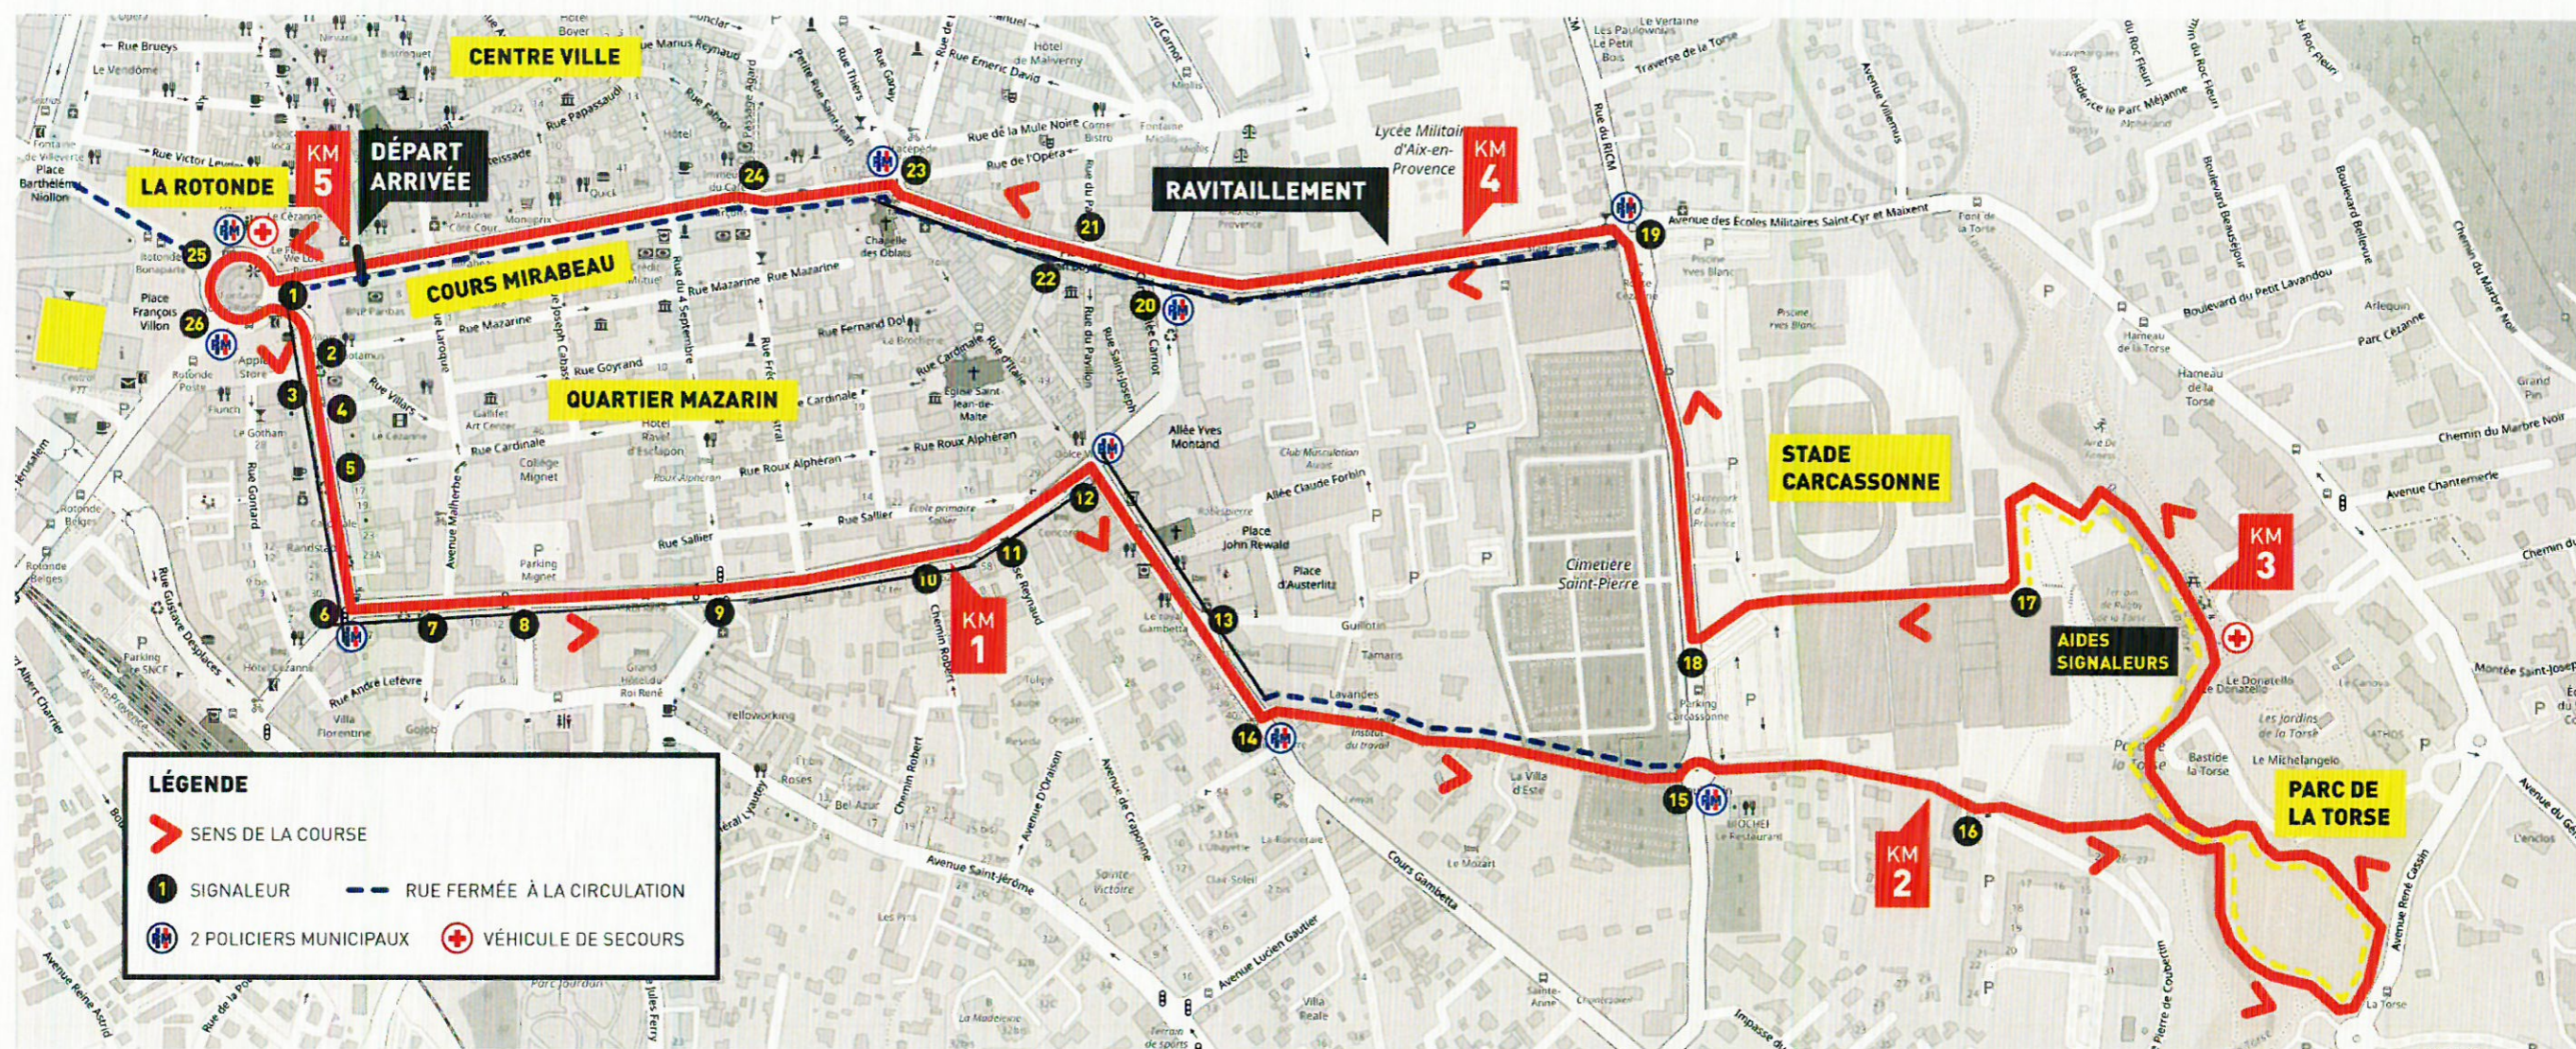

# PARCOURS AIX EN FOULÉES 2018

AIX EN 5 KM : 1 boucle.

AIX EN 10 KM : 2 boucles.

AIX EN 20 KM : 4 boucles.

Départ/ arrivée : COURS MIRBEAU.

COURS MIRABEAU- Ave VICTOR HUGO- Bd du ROI RENÉ- COURS GAMBETTA- TRAVERSE ST PIERRE – Rue PIERRE DE COUBERTIN- PARC DE LA TORSE- STADE CARCASSONNE - Ave DES DÉPORTÉS DE LA RÉSISTANCE AIXOISE- - Rd Pt du RICM- Bd DES POILUS- Bd CARNOT- Rue MARÉCHAL JOFFRE- PLACE FORBIN- COURS MIRABEAU.