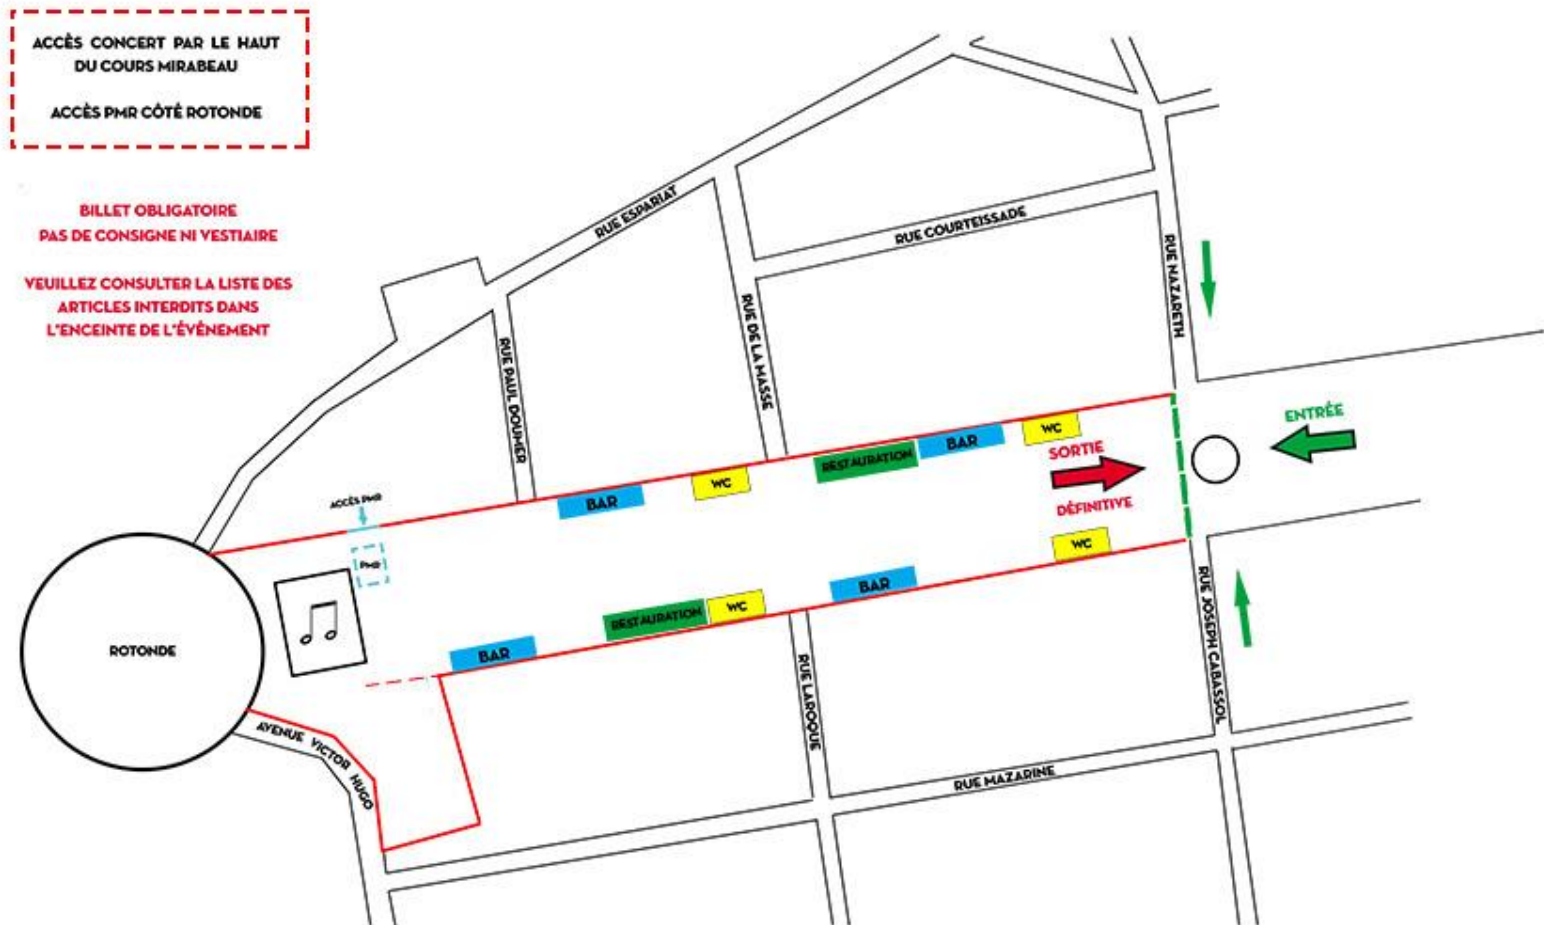

INFORMATIONS ELECTROSHOCK

14 JUIN 2019 – COURS MIRABEAU

Ouverture des portes : 17h30

Fin de l'événement : 00h30

L'accès à l'événement se fera par le haut du Cours Mirabeau, la rue de Nazareth et la rue Cabassol

L'accès PMR se fera côté Rotonde - Espariat

Une fouille / palpation est obligatoire pour entrer dans l'enceinte de l'événement.

-- Tout objet interdit sera jeté --

Accès à l'événement sur présentation d'un billet valable uniquement – SORTIE DEFINITIVE

OBJETS INTERDITS

ATTENTION : PAS DE VESTIAIRE NI CONSIGNE SUR PLACE

Des parkings relais desservis par les bus seront mis en place pour votre confort

Navettes retour gratuites !

Départs réguliers de 23h à 1h du matin