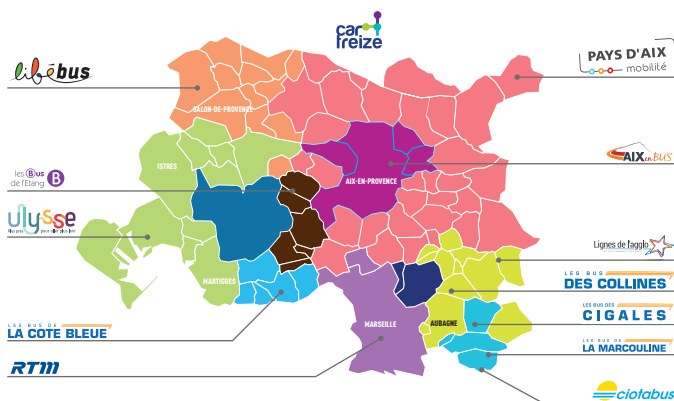

# Accédez en illimité à tous les réseaux et services de mobilité métropolitains.

## lecar

Sur toute la Métropole :

- lecar / Cartreize
- Autour d'Aix-en-Provence : lecar / Pays d'Aix Mobilité
- Vers l'aéroport : lecar aéroport / Cartreize

## lebus, letram, lemetro

- À Aix-en-Provence : lebus, lebus+ l'aixpress / Aix en Bus
- À Allauch : lebus / Les Bus des Collines
- À Aubagne : lebus / Les Lignes de l'agglo
- À l'Est de l'Étang de Berre : lebus / Les Bus de l'Étang
- À l'Ouest de l'Étang de Berre : lebus / Ulysse
- À Cassis : lebus / Les Bus de la Marcoulaine
- Sur la Côte Bleue : lebus / Les Bus de la Côte Bleue
- À Gardanne : lebus / Gardanne en bus
- À Gémenos : lebus / Les Bus des Cigales
- À La Ciotat : lebus / Ciotabus
- À Marseille : lebus, letram, lemetro/ RTM
- À Pertuis : lebus
- À Salon-de-Provence : lebus / Libébus

## lanavette

Lignes de navettes maritimes :

Ferry-boat, Estaque, Pointe-Rouge et les Goudes (en saison)