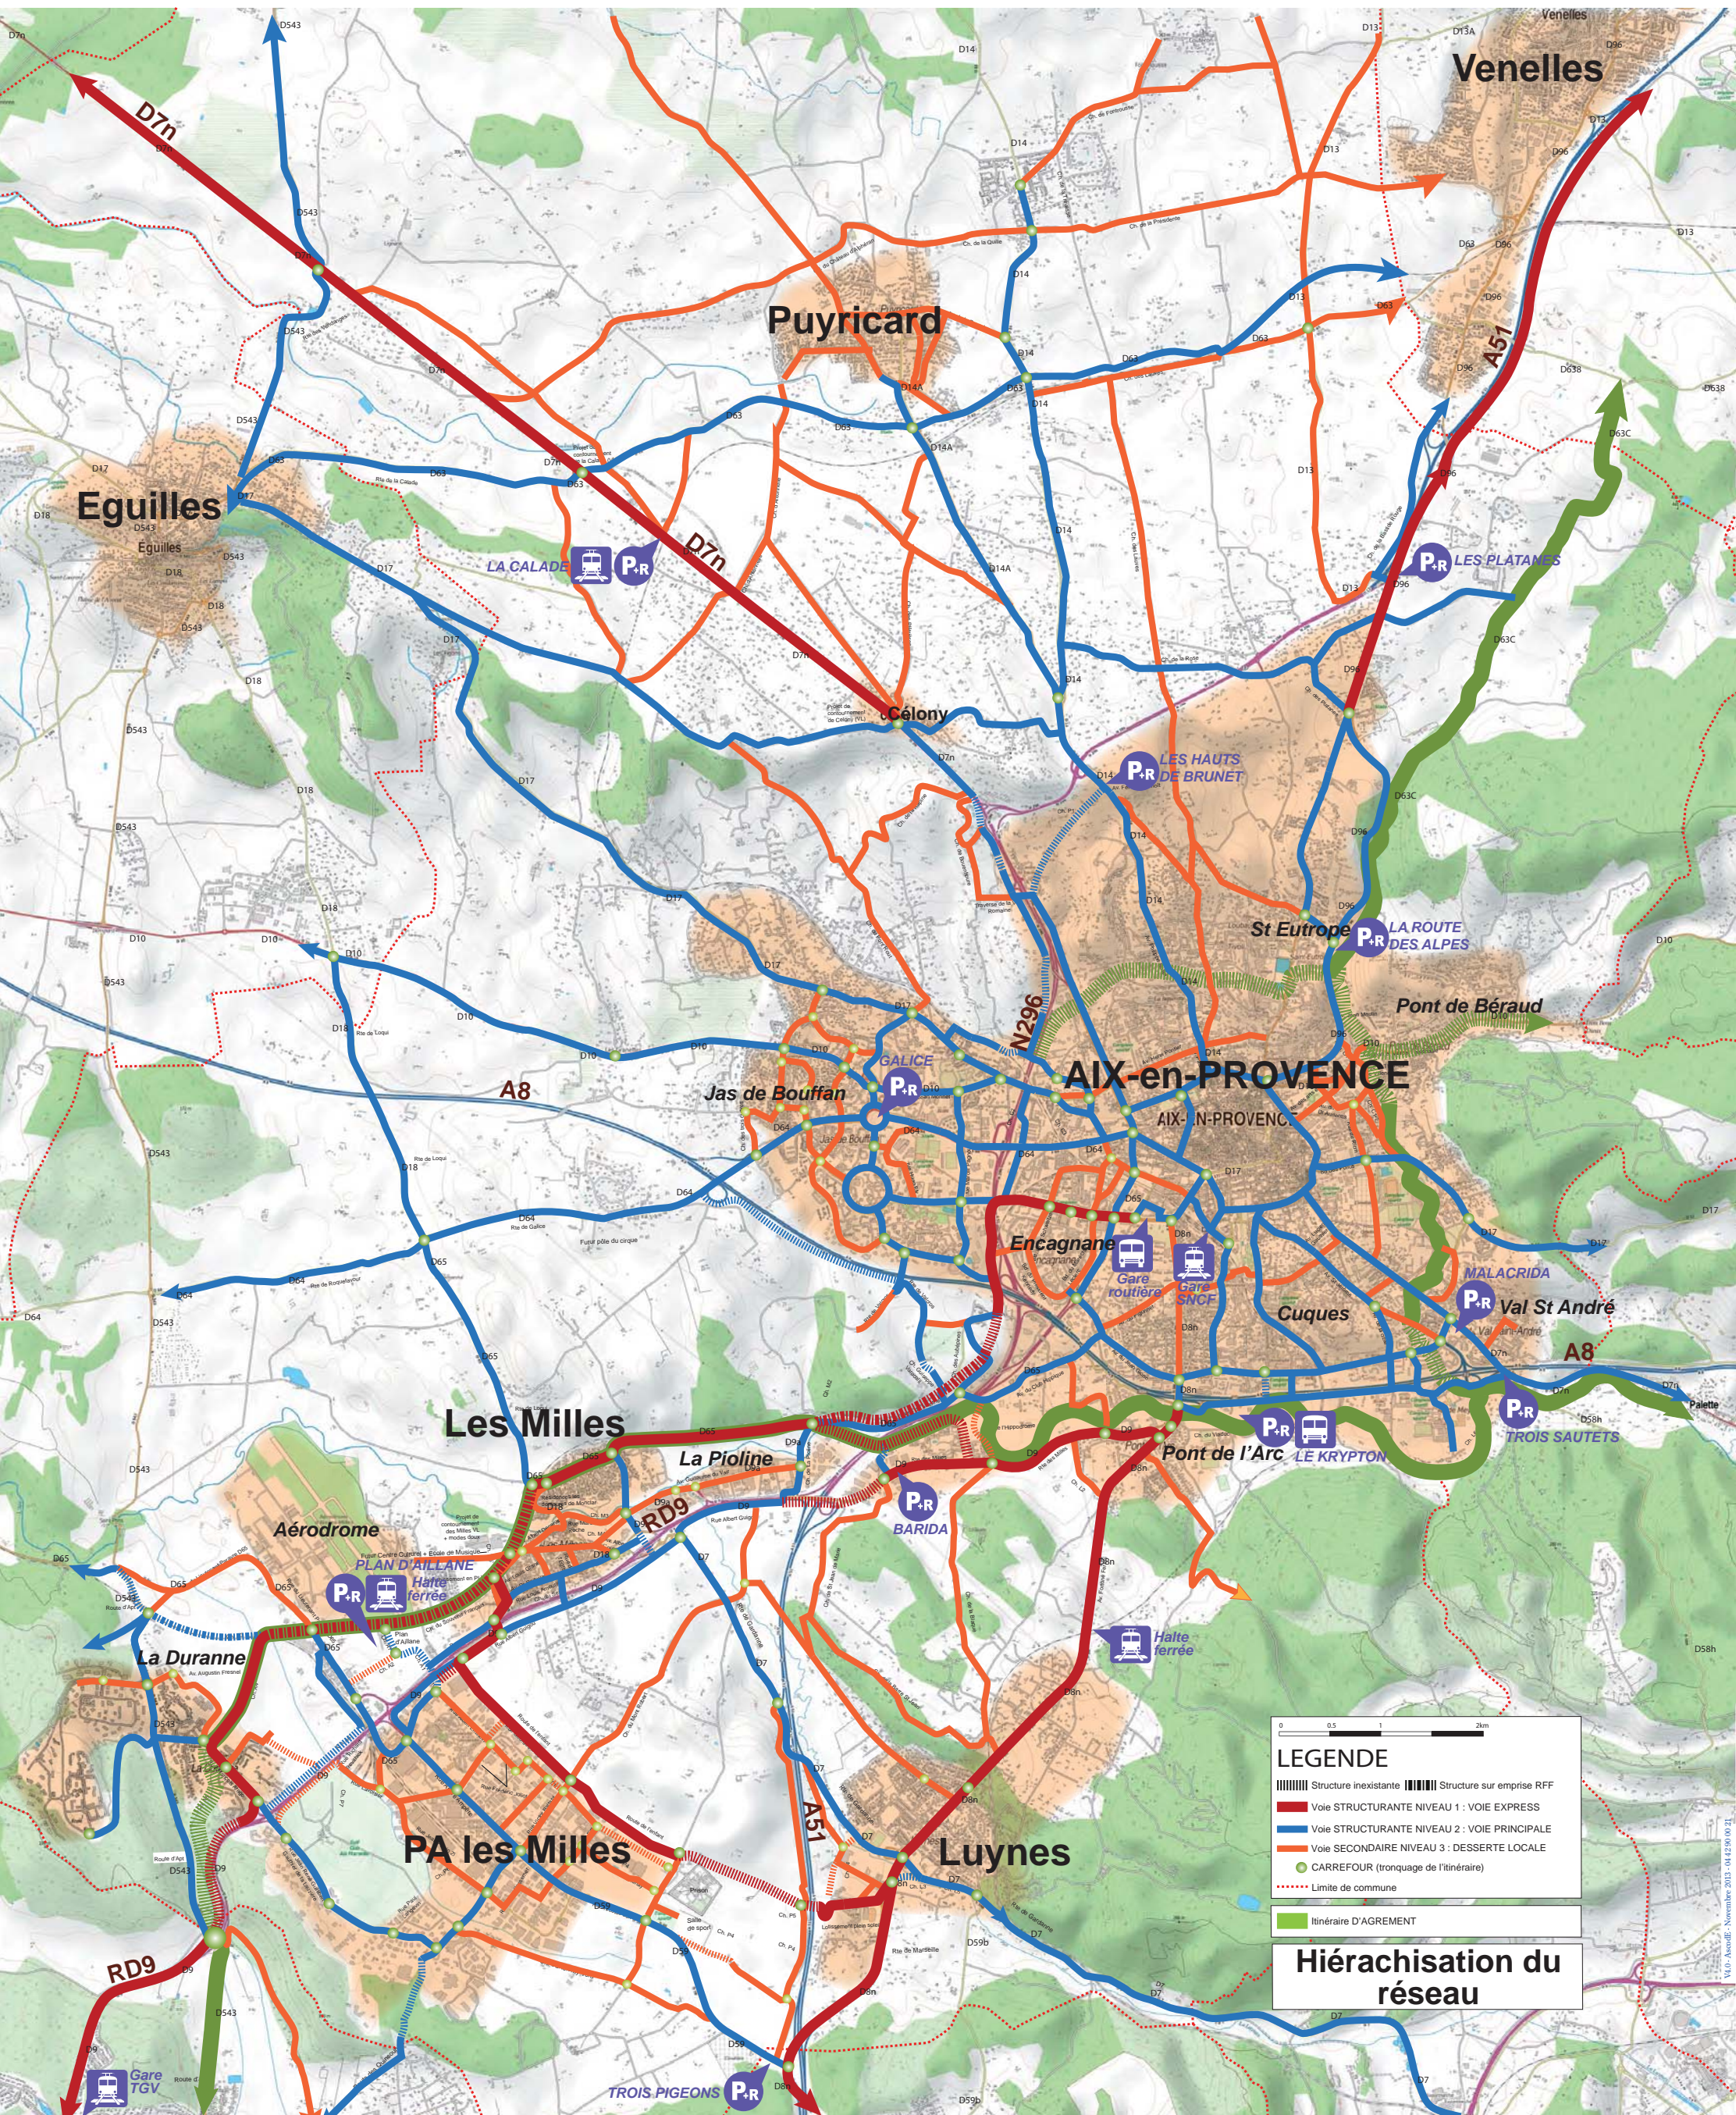

SCHEMA DIRECTEUR CYCLABLE - VILLE D'AIX

Novembre 2013

LEGENDE

- Structure inexistante
- Structure sur emprise RFF
- Voie STRUCTURANTE NIVEAU 1 : VOIE EXPRESS
- Voie STRUCTURANTE NIVEAU 2 : VOIE PRINCIPALE
- Voie SECONDAIRE NIVEAU 3 : DESSERTE LOCALE
- CARREFOUR (tronquage de l'itinéraire)
- Limite de commune
- Itinéraire D'AGREMENT

Hierarchisation du réseau